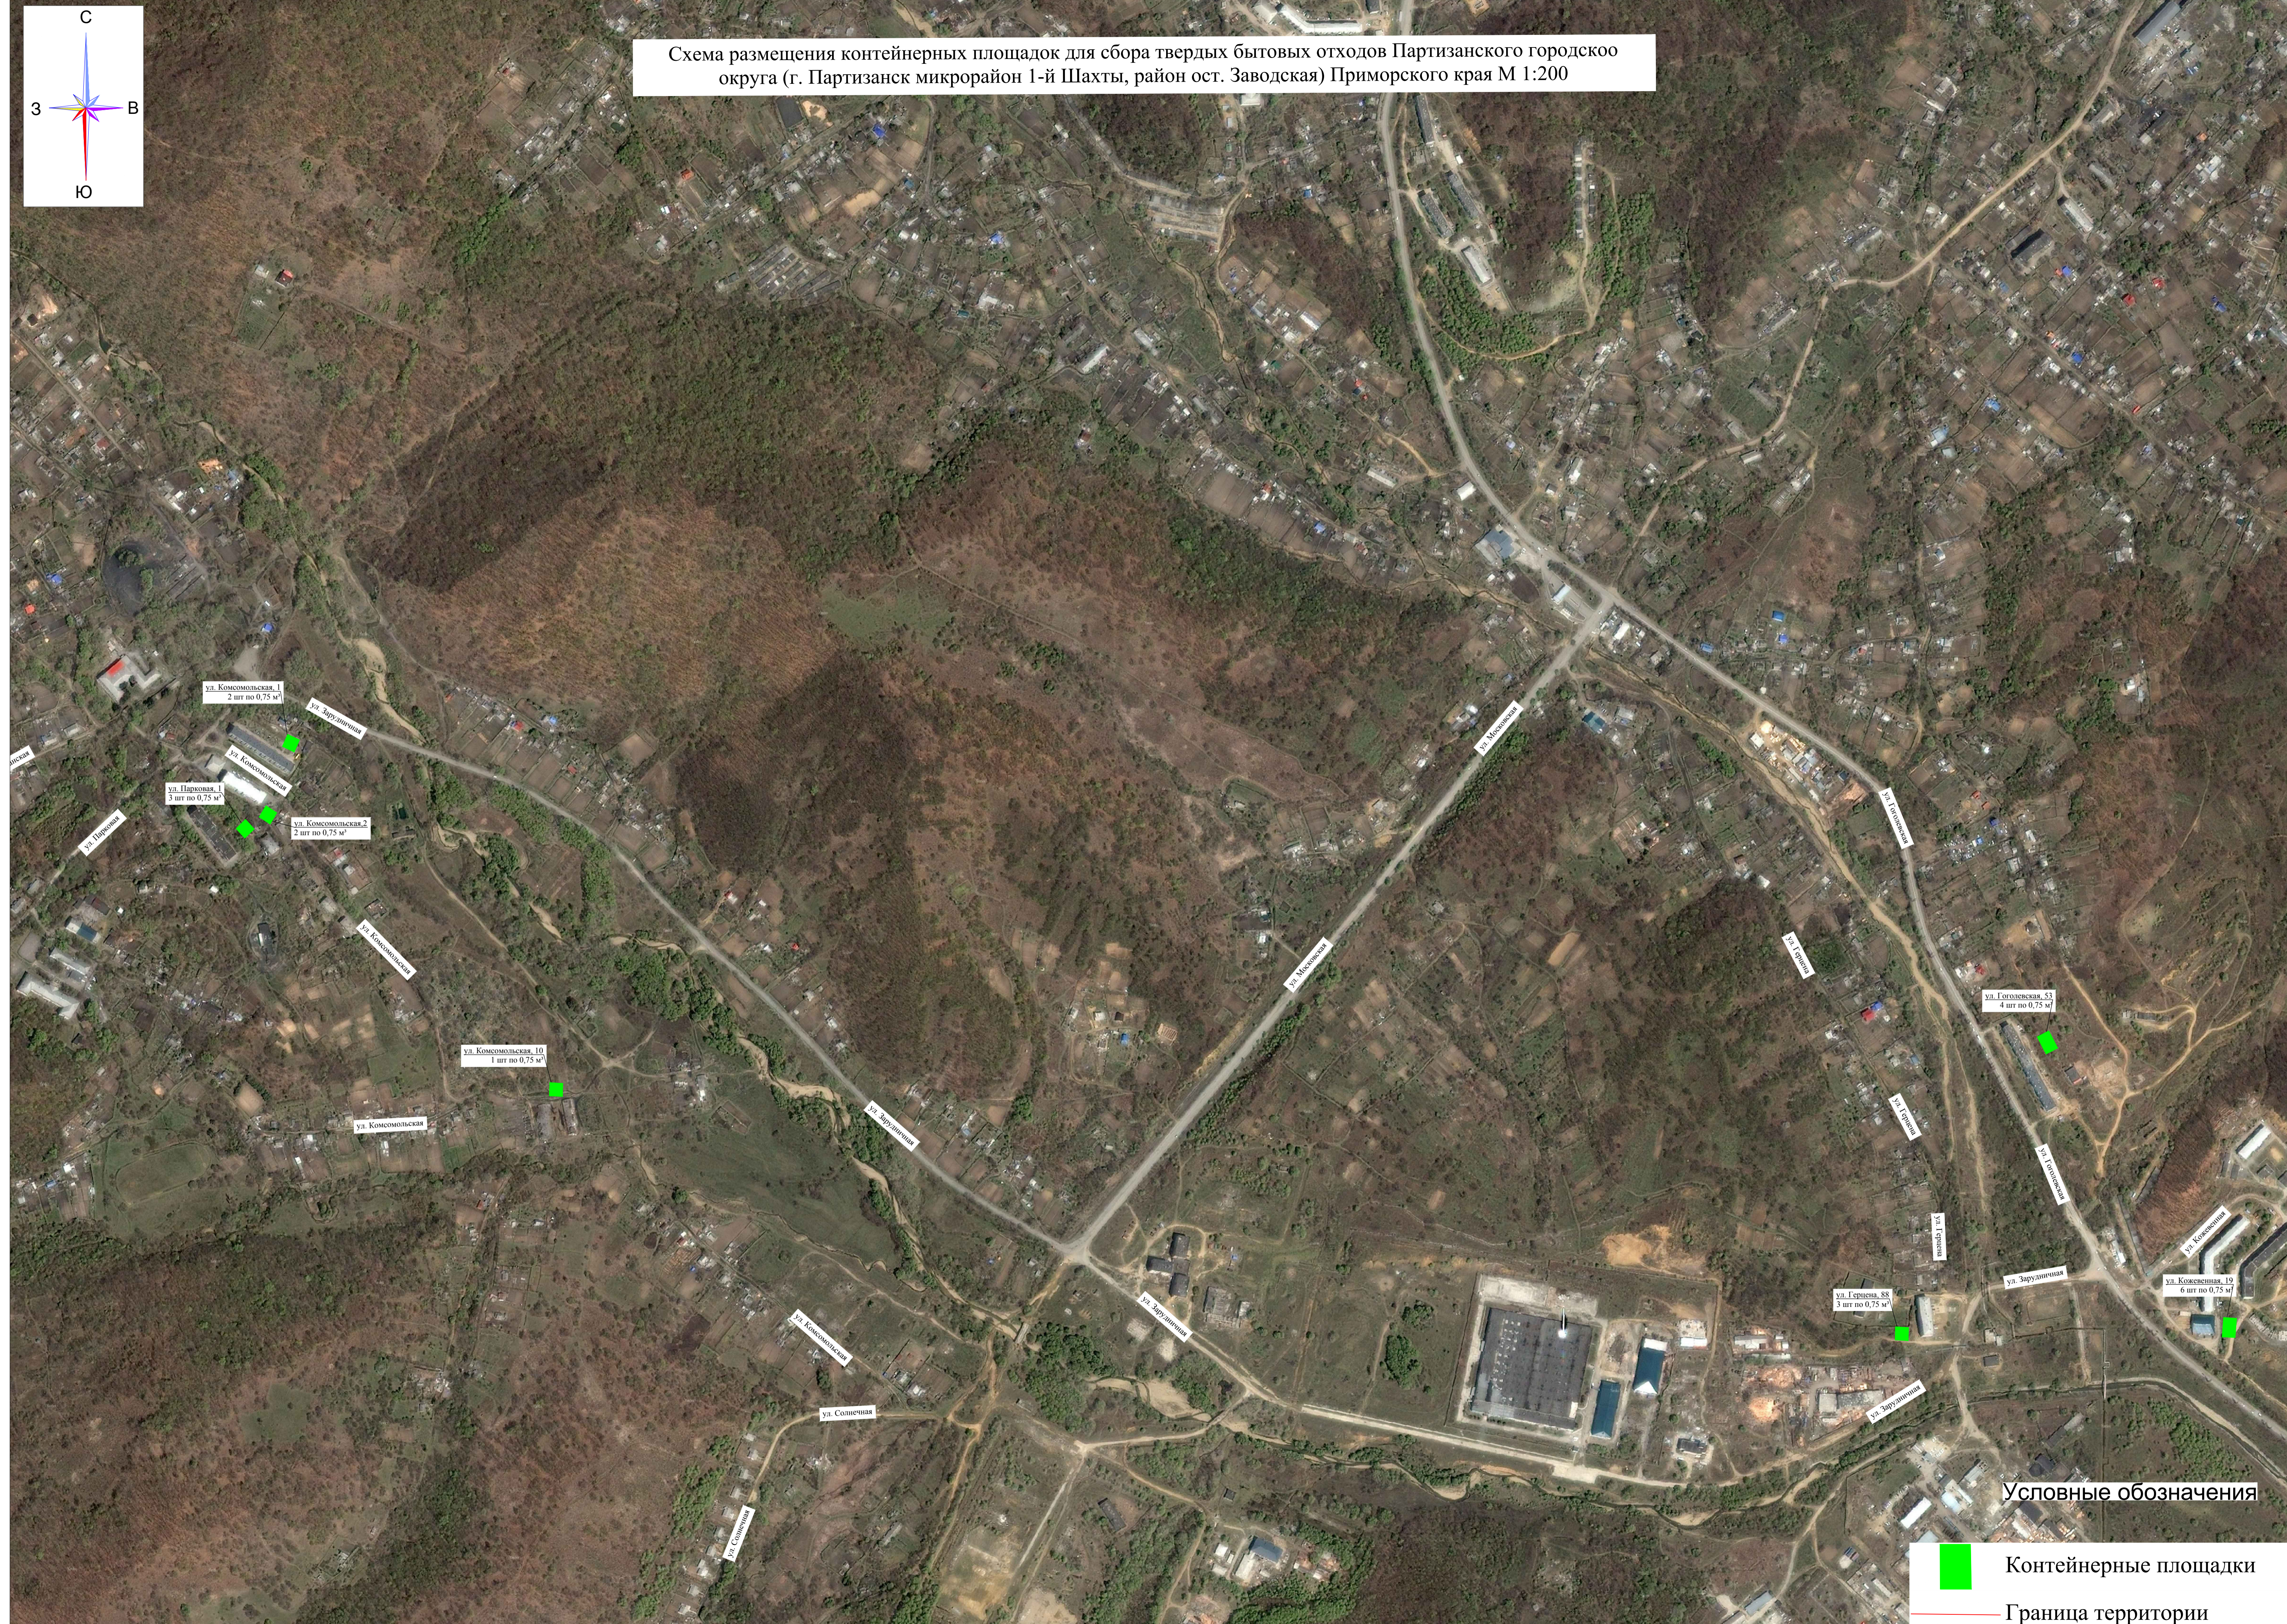

Схема размещения контейнерных площадок для сбора твердых бытовых отходов Партизанского городского округа (г. Партизанск микрорайон 1-й Шахты, район ост. Заводская) Приморского края М 1:200

ул. Комсомольская, 1
2 шт по 0,75 м²

ул. Парковая, 1
3 шт по 0,75 м²

ул. Комсомольская, 2
2 шт по 0,75 м²

ул. Комсомольская, 10
1 шт по 0,75 м²

ул. Гоголевская, 53
4 шт по 0,75 м²

ул. Герцена, 88
3 шт по 0,75 м²

ул. Кожеевская, 19
6 шт по 0,75 м²

Условные обозначения

-  Контейнерные площадки
-  Граница территории